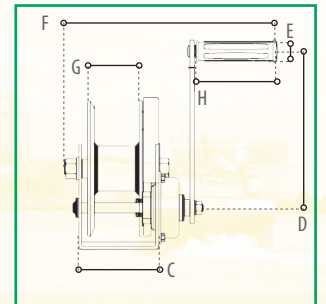

Hand Lier type BHW / Hand Winch type BHW

Toepassingen®

- » Geschikt om mee te hijsen
- » Compact en licht gewicht
- » In gegalvaniseerde en RVS uitvoering leverbaar
- » Het bedienen van de lier kost weinig kracht
- » Met vlakke montageplaat
- » Wordt geleverd zonder staalkabel

	Specificaties / Specifications							
	BHW-1200	BHW-1200 RVS	BHW-1800	BHW-1800 RVS	BHW-2600	BHW 2600 RVS		
Capaciteit / Capacity (kg)	550	440	825	660	1200	960		
Vertraging / Gear ratio	4.1:1	4.1:1	5:1	5:1	10:1	10:1		
Trommel Ø / Drum Ø (mm)	51	51	70	70	80	80		
Staaldraad Ø - Wire Rope Ø (mm)	4 x 35	4 x 35	5 x 50	5 x 50	5 x 50	5 x 50		
Netto gewicht / Net. Weight (kg)	3,3	3,3	8	8	11,5	11,5		
Afmetingen / Dimensions								
	A	B	C	D	E	F	G	H
BHW-1200	156	184	88	210	27	272	51	109
BHW-1200 RVS	156	184	88	210	27	272	51	109
BHW-1800	203	256	107	319	27	283	60	109
BHW 1800 RVS	203	256	107	319	27	283	60	109
BHW-2600	216	293	127	319	27	305	63	109
BHW 2600 RVS	216	293	127	319	27	305	63	109