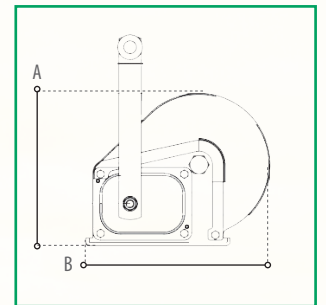

Hand Lier type BHW / Hand Winch type BHW

Toepassingen®

- » Geschikt om mee te hijsen
- » Compact en licht gewicht
- » In gegalvaniseerde en RVS uitvoering leverbaar
- » Het bedienen van de lier kost weinig kracht
- » Met vlakke montageplaat
- » Wordt geleverd zonder staalkabel

Features®

- » Rated for lifting applications
- » Compact, light-weight
- » Galvanized or stainless steel finish
- » Low operator effort is required for easy operation
- » With base mounting
- » Wire Ropes are sold separately

	Specificaties / Specifications							
	BHW-1200	BHW-1200 RVS	BHW-1800	BHW-1800 RVS	BHW-2600	BHW 2600 RVS		
Capaciteit / Capacity (kg)	550	440	825	660	1200	960		
Vertraging / Gear ratio	4.1:1	4.1:1	5:1	5:1	10:1	10:1		
Trommel Ø / Drum Ø (mm)	51	51	70	70	80	80		
Staaldraad Ø - Wire Rope Ø (mm)	4 x 35	4 x 35	5 x 50	5 x 50	5 x 50	5 x 50		
Netto gewicht / Net. Weight (kg)	3,3	3,3	8	8	11,5	11,5		
Afmetingen / Dimensions								
	A	B	C	D	E	F	G	H
BHW-1200	156	184	88	210	27	272	51	109
BHW-1200 RVS	156	184	88	210	27	272	51	109
BHW-1800	203	256	107	319	27	283	60	109
BHW 1800 RVS	203	256	107	319	27	283	60	109
BHW-2600	216	293	127	319	27	305	63	109
BHW 2600 RVS	216	293	127	319	27	305	63	109