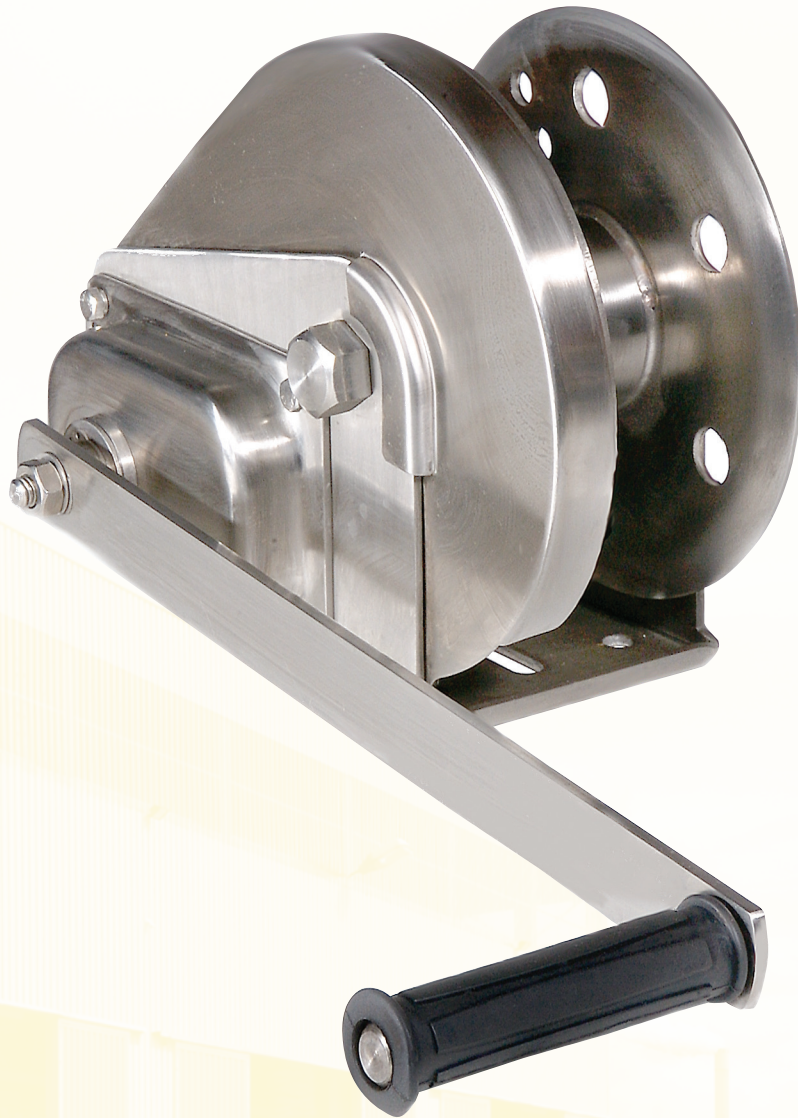

Hand Lier type BHW / Hand Winch type BHW

Toepassingen®

- » Geschikt om mee te hijsen
- » Compact en licht gewicht
- » In gegalvaniseerde en RVS uitvoering leverbaar
- » Het bedienen van de lier kost weinig kracht
- » Met vlakke montageplaat
- » Wordt geleverd zonder staalkabel

Features®

- » Rated for lifting applications
- » Compact, light-weight
- » Galvanized or stainless steel finish
- » Low operator effort is required for easy operation
- » With base mounting
- » Wire Ropes are sold separately

	Specificaties / Specifications							
	BHW-1200	BHW-1200 RVS	BHW-1800	BHW-1800 RVS	BHW-2600	BHW 2600 RVS		
Capaciteit / Capacity (kg)	550	440	825	660	1200	960		
Vertraging / Gear ratio	4.1:1	4.1:1	5:1	5:1	10:1	10:1		
Trommel Ø / Drum Ø (mm)	51	51	70	70	80	80		
Staaldraad Ø - Wire Rope Ø (mm)	4 x 35	4 x 35	5 x 50	5 x 50	5 x 50	5 x 50		
Netto gewicht / Net. Weight (kg)	3,3	3,3	8	8	11,5	11,5		
Afmetingen / Dimensions								
	A	B	C	D	E	F	G	H
BHW-1200	156	184	88	210	27	272	51	109
BHW-1200 RVS	156	184	88	210	27	272	51	109
BHW-1800	203	256	107	319	27	283	60	109
BHW 1800 RVS	203	256	107	319	27	283	60	109
BHW-2600	216	293	127	319	27	305	63	109
BHW 2600 RVS	216	293	127	319	27	305	63	109